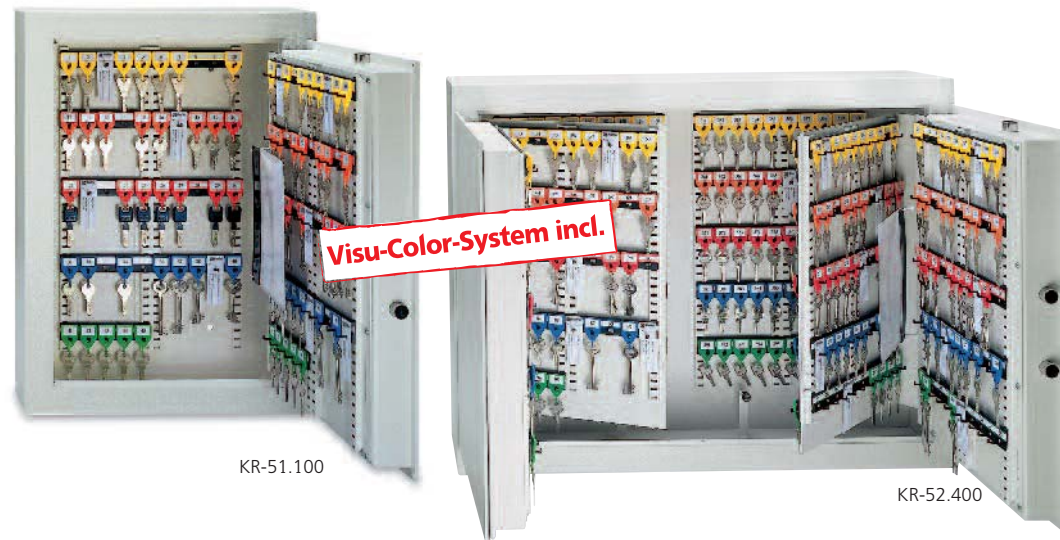

KR-51 & KR-52 High-Security

Erhöhte Sicherheit für Ihre Schlüssel.

KR-51.100

KR-52.400

Artikel	Höhe mm	Breite mm	Tiefe mm	Haken	Erweiterbar auf	Zwischenwände	Gewicht kg
KR-51.21	425	355	120	21	42	–	25.00
KR-51.42	425	355	120	42	–	–	27.00
KR-51.50	636	460	120	50	100	–	30.00
KR-51.100	636	460	120	100	–	–	32.00
KR-51.150	636	460	200	150	200	1	35.00
KR-51.200	636	460	200	200	–	1	37.00
KR-51.300	636	460	300	300	–	2	42.00
KR-52.400	636	812	200	400	–	2	73.00
KR-52.600	636	812	300	600	–	4	84.00

- Tresor-Sicherheits-Klasse A nach VDMA 24992
- Gehäuse einwandig
- Türe doppelwandig, Türstärke 58 mm, Türblatt 6 mm (KR-52 2-türig)
- Tür-Verriegelung 3-seitig mit 20 mm Bolzen
- Verankerungslöcher in der Rückwand
- Doppelbartschloss inkl. 2 Schlüssel
- Visu-Color-System für die optimale Schlüssel-Organisation
- Ausbaubar: Steigt die Anzahl der Schlüssel können einige Modelle erweitert werden (siehe Tabelle)
- Schlüssel-Verzeichnis schwenkbar
- Lackierung weiss (RAL9001)

KR-51.60/GA & KR-52.120/GA

Hochsicherheit für grosse Schlüsselbunde.

KR-51.60/GA

KR-52.120/GA

Die GA-Serie von KyStor ist für Betriebe gedacht, welche mit ganzen Schlüsselsätzen oder Schlüsselbunden arbeiten: Grosse Unternehmungen, Armee, Garagen, Firmen mit Fahrzeugpark, Autovermietungen, öffentlicher Verkehr, etc.

Artikel	Höhe mm	Breite mm	Tiefe mm	Haken	Gewicht kg
KR-51.60/GA	636	460	200	60	37.00
KR-52.120/GA	636	812	200	120	73.00

- Tresor-Sicherheits-Klasse A nach VDMA 24992
- Gehäuse einwandig
- Türe doppelwandig, Türstärke 58 mm, Türblatt 6 mm (KR-52 2-türig)
- Tür-Verriegelung 3-seitig mit 20 mm Bolzen
- Verankerungslöcher Rückwand
- Doppelbartschloss inkl. 2 Schlüssel
- Schlüssel-Verzeichnis schwenkbar
- Lackierung weiss (RAL9001)