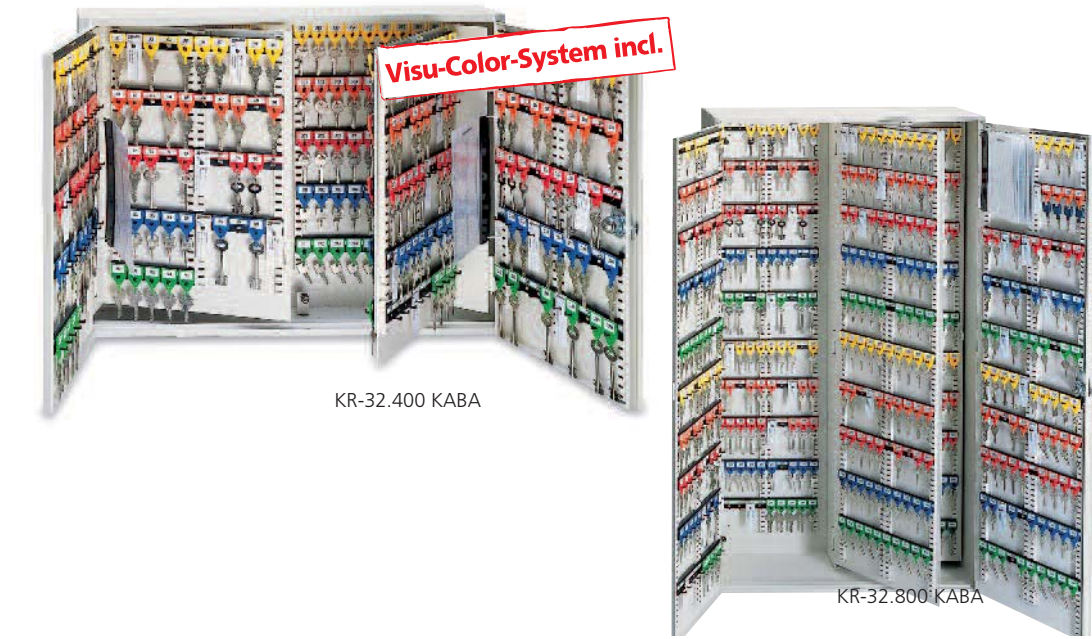

KR-32 Elite

Die Lösung für grosse Schlüsselmenen.

Artikel	Höhe mm	Breite mm	Tiefe mm	Haken	Erweiterbar auf	Zwischenwände	Gewicht kg
KR-32.300 KABA	550	730	140	300	400	2	23.00
KR-32.400 KABA	550	730	140	400	-	2	25.00
KR-32.500 KABA	550	730	205	500	600	4	35.00
KR-32.600 KABA	550	730	205	600	-	4	37.00
KR-32.800 KABA	1300	730	250	800	1000/1200	2	50.00
KR-32.1000 KABA	1300	730	250	1000	1200	2	52.00
KR-32.1200 KABA	1300	730	250	1200	-	2	55.00

1. Robustes Stahlgehäuse
   - Plättchenzylinder mit 2 Schlüsseln
   - Türe im Falz einschlagend
   - Visu-Color-System für die optimale Schlüssel-Organisation
   - Ausbaubar: Steigt die Anzahl der Schlüssel, können einige Modelle erweitert werden (siehe Tabelle)
   - Schlüsselverzeichnis schwenkbar
   - Lackierung weiss (RAL9001)
2. Optionen
3. Für Euro-Profilzylinder: Versionen PZ

- Schliessenlagentauglich: Vorbereitet für KABA-, KESO-, SEA- und EVVA-Schraubzylinder
- Robustes Stahlgehäuse mit massivem Scharnier
- Türen im Falz einschlagend, Stangen-Verschluss mit Dreipunkt-Verriegelung mit Zylinder KABA-8, 2 Schlüssel
- Visu-Color-System für die optimale Schlüssel-Organisation
- Ausbaubar: Steigt die Anzahl der Schlüssel, können einige Modelle erweitert werden (siehe Tabelle)
- Lackierung weiss (RAL9001)