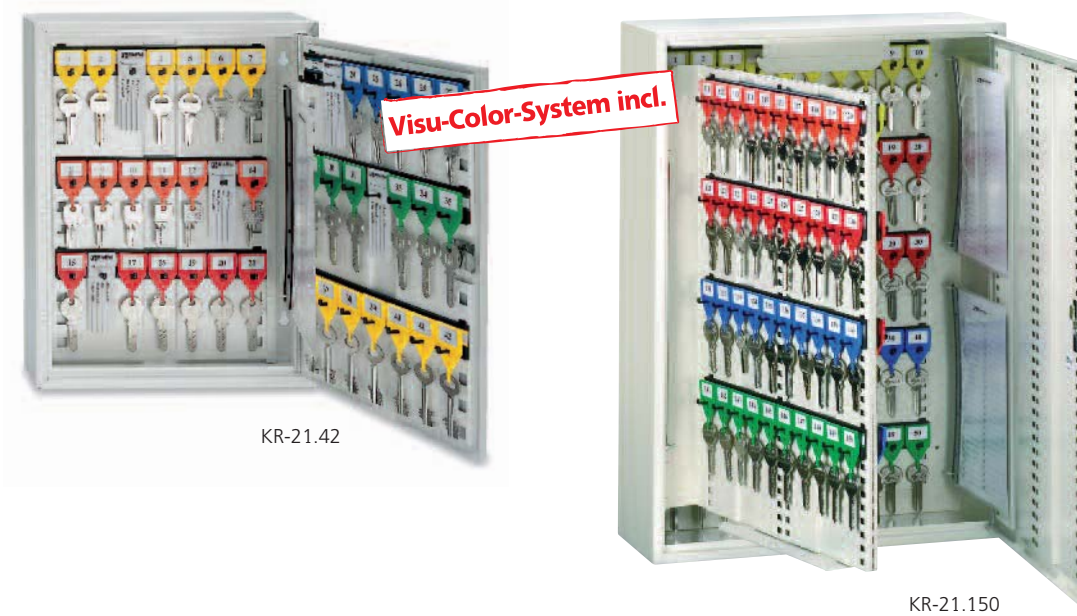

## KR-21 Econom

Top Preis-Leistungs-Verhältnis für bis zu 200 Schlüssel.

Artikel	Höhe mm	Breite mm	Tiefe mm	Haken	Erweiterbar auf	Zwischenwände	Gewicht kg
KR-21.21	350	270	65	21	42	-	4.00
KR-21.42	350	270	65	42	-	-	4.00
KR-21.50	550	380	65	50	100	-	6.00
KR-21.100	550	380	65	100	-	-	7.00
KR-21.150	550	380	140	150	200	-	10.00
KR-21.200	550	380	140	200	-	1	10.00

- Robustes Stahlgehäuse (1.2 mm stark)
  - Mit echtem Stiftzylinder- oder Zahlen-Kombinations-Schloss
  - Visu-Color-System für die optimale Schlüssel-Organisation
  - Türe 180° zu öffnen
  - Schlüssel-Index-Verzeichnis schwenkbar
  - Schrauben und Dübel für Wandbefestigung beigelegt
  - Lackierung silbergrau
  - Attraktive Verpackung in Deutsch, Französisch, Italienisch und Englisch
  - Grösse 42 auch mit Elektronikschloss!
- Optionen
- Mechanisches Zahlenkombinations-Schloss
  - Elektronikschloss E-Camlock

- Robustes Stahlgehäuse
  - Plättchenzylinder mit 2 Schlüsseln
  - Türe im Falz einschlagend
  - Visu-Color-System für die optimale Schlüssel-Organisation
  - Ausbaubar: Steigt die Anzahl der Schlüssel, können einige Modelle erweitert werden (siehe Tabelle)
  - Schlüsselverzeichnis schwenkbar
  - Lackierung weiss (RAL9001)
- Optionen
- Für Euro-Profilzylinder: Versionen PZ

- Robustes Stahlgehäuse
- Türen im Falz einschlagend und über 180° öffnend
- Stiftzylinder mit 2 Schlüsseln
- Visu-Color-System für die optimale Schlüssel-Organisation
- Ausbaubar: Steigt die Anzahl der Schlüssel, können einige Modelle erweitert werden (siehe Tabelle)
- Schlüsselverzeichnis schwenkbar
- Lackierung silbergrau (strukturierte, schmutzabweisende Oberfläche)