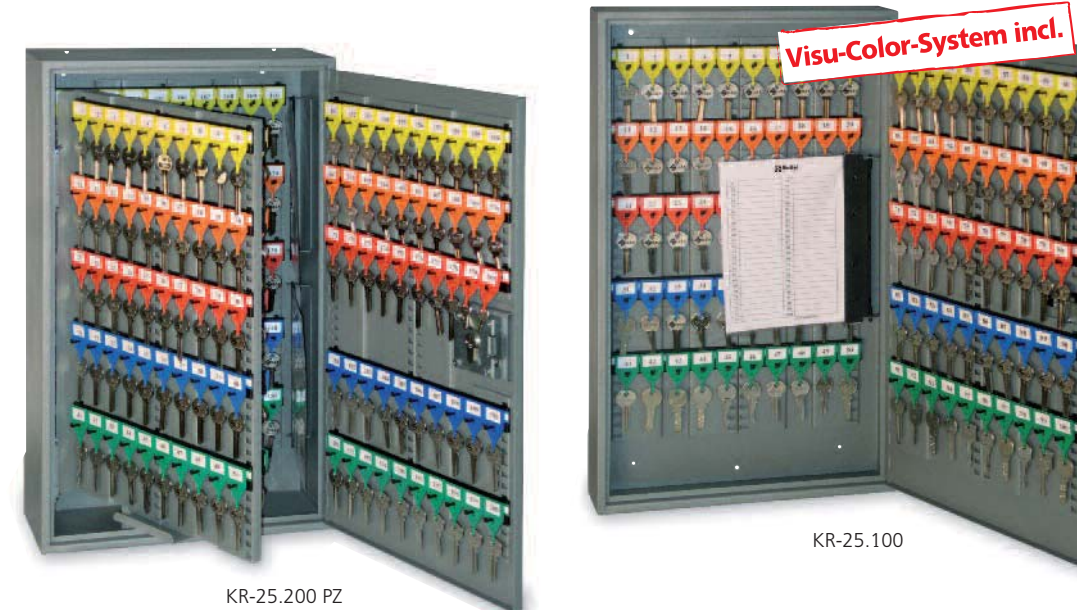

### KeyGarage

- Robustes Gehäuse
- Mit mechanischem Zahlenschloss 4-stellig
- Lackierung grau-schwarz

zaugg-sicher.ch 2

## KR-25 Business

Die technisch und optisch ansprechende Lösung für bis zu 300 Schlüssel.

Artikel	Höhe mm	Breite mm	Tiefe mm	Haken	Erweiterbar auf	Zwischenwände	Gewicht kg
KR-25.21	400	250	80	21	42	-	4.00
KR-25.42	400	250	80	42	-	-	4.00
KR-25.50	600	350	80	50	100	-	8.00
KR-25.100	600	350	80	100	-	-	8.00
KR-25.150	600	350	140	150	200	1	12.00
KR-25.200	600	350	140	200	-	1	12.00
KR-25.300	600	350	205	300	-	2	18.00

- Robustes Stahlgehäuse
- Türen im Falz einschlagend und über 180° öffnend
- Stiftzylinder mit 2 Schlüsseln
- Visu-Color-System für die optimale Schlüssel-Organisation
- Ausbaubar: Steigt die Anzahl der Schlüssel, können einige Modelle erweitert werden (siehe Tabelle)
- Schlüsselverzeichnis schwenkbar
- Lackierung silbergrau (strukturierte, schmutzabweisende Oberfläche)