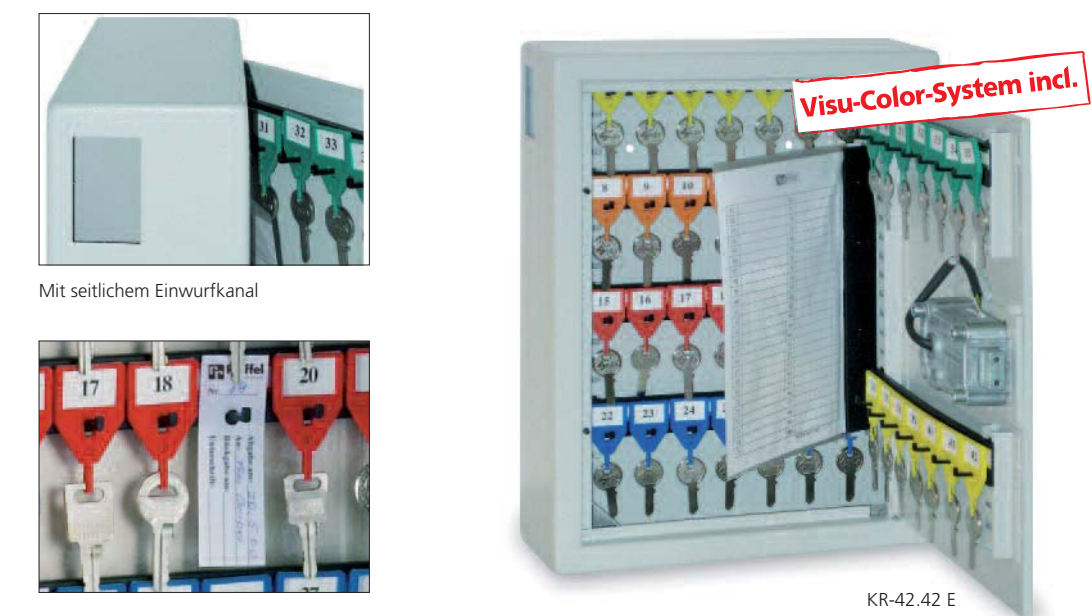

Fehlkarten beiliegend

Artikel	Höhe mm	Breite mm	Tiefe mm	Haken	Erweiterbar auf	Gewicht kg
KR-42.21 E	380	270	80	21	42	11.00
KR-42.42 E	380	270	80	42	-	11.00
KR-42.50 E	550	380	80	50	100	16.00
KR-42.100 E	550	380	80	100	-	16.00

- Mit seitlichem Einwurfskanal
- Robustes Stahlgehäuse, schwere Ausführung
- Doppelwandige Tür, im Falz einschlagend
- VdS-geprüftes Elektronik-Schloss ComboBasic, 30 mm vorstehend (Batterie inbegriffen)
- Visu-Color-System für die optimale Schlüssel-Organisation
- Ausbaubar: Steigt die Anzahl der Schlüssel, können einige Modelle erweitert werden (siehe Tabelle)
- Lackierung weiss (RAL9001)

zaugg-sicher.ch 4